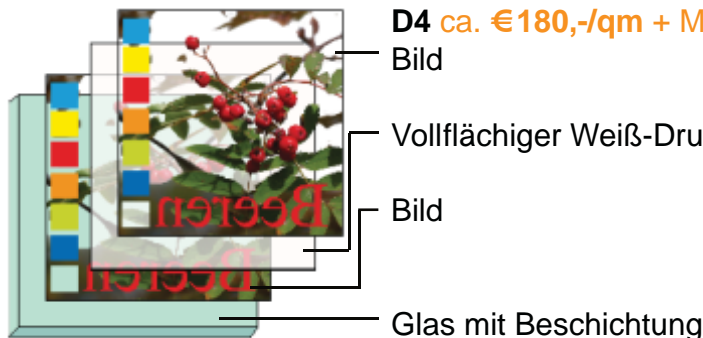

[DRUCKVERFAHREN D1 - D4]

D1 ca. €90,-/qm + MwSt.

D1
Das Glas bleibt sehr transparent. Motiv von beiden Seiten sichtbar. Geeignet für Ganzglastüren, Lichtausschnitte, Raumteiler, Windschutz, Duschen.

D2 ca. €150,-/qm + MwSt.

D2
Das Glas ist leicht transparent. Das Motiv ist von beiden Seiten sichtbar. Für Raumteiler, Türen, Tische, Sichtschutz.

D3 ca. €130,-/qm + MwSt.

D3
Das Glas ist fast blickdicht. Das Motiv ist nur von einer Seite zu sehen. Geeignet für Wandbilder, Schilder, Schrankapplikationen, Lichtdecken.

D4 ca. €180,-/qm + MwSt.

D4
Das Glas ist fast blickdicht. Das Motiv ist von beiden Seiten sichtbar. Für Raumteiler, Türen, Duschattrennung.

Optionales Finish ca. €20,-/qm + MwSt.

- Vollflächige Lackierung in klar, wenn Sie einen Schutz für den Außen- & Nassbereich möchten.
- Vollflächige Lackierung in weiß, wenn es absolut blickdicht sein soll
- Vollflächige Lackierung in weiß + grau, wenn es verklebt werden soll
- Natürlich lackieren wir auch alle Gläser in den gewünschten RAL Tönen